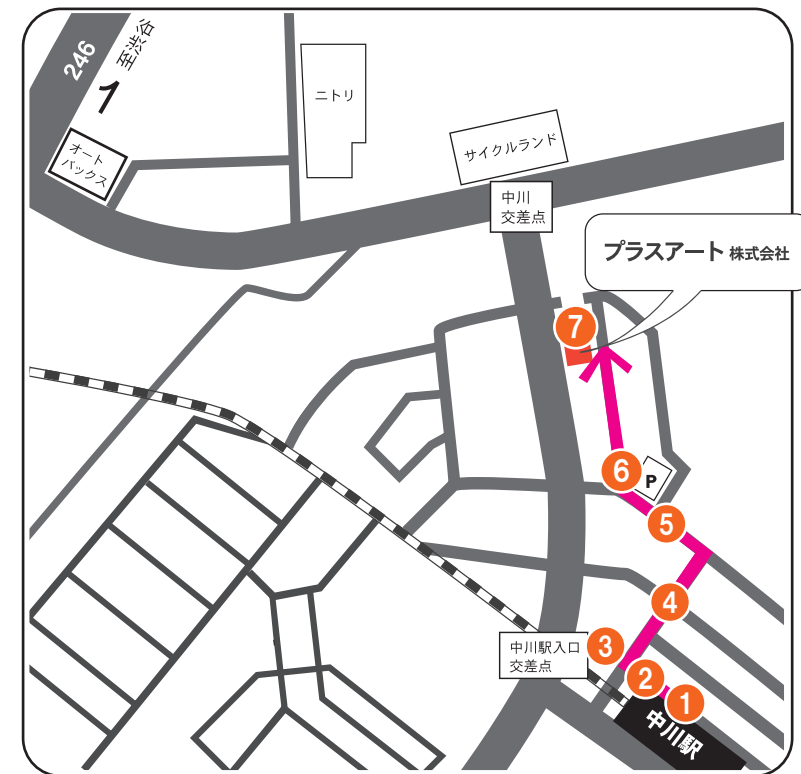

1

ブルーライン中川駅 出口2番から
出て下さい。

2

ファミリーマートを正面に見て左へ
進んで下さい。

3

横浜トヨペットまで来たら右へ進んで
下さい。

4

美容院とつづき胃腸科の看板の間の道を
さらに直進して下さい。

5

十字路口まで来たら、信号を渡り
コインパーキングのある左へ進んで下さい。

6

コインパーキングと茶色のマンションの間の
道へ入り、直進して下さい。

7

突きあたり 2 個手前の建物が
プラスアートとなります。

横浜市営ブルーライン中川駅より徒歩 5
東名川崎インターより約 10 分